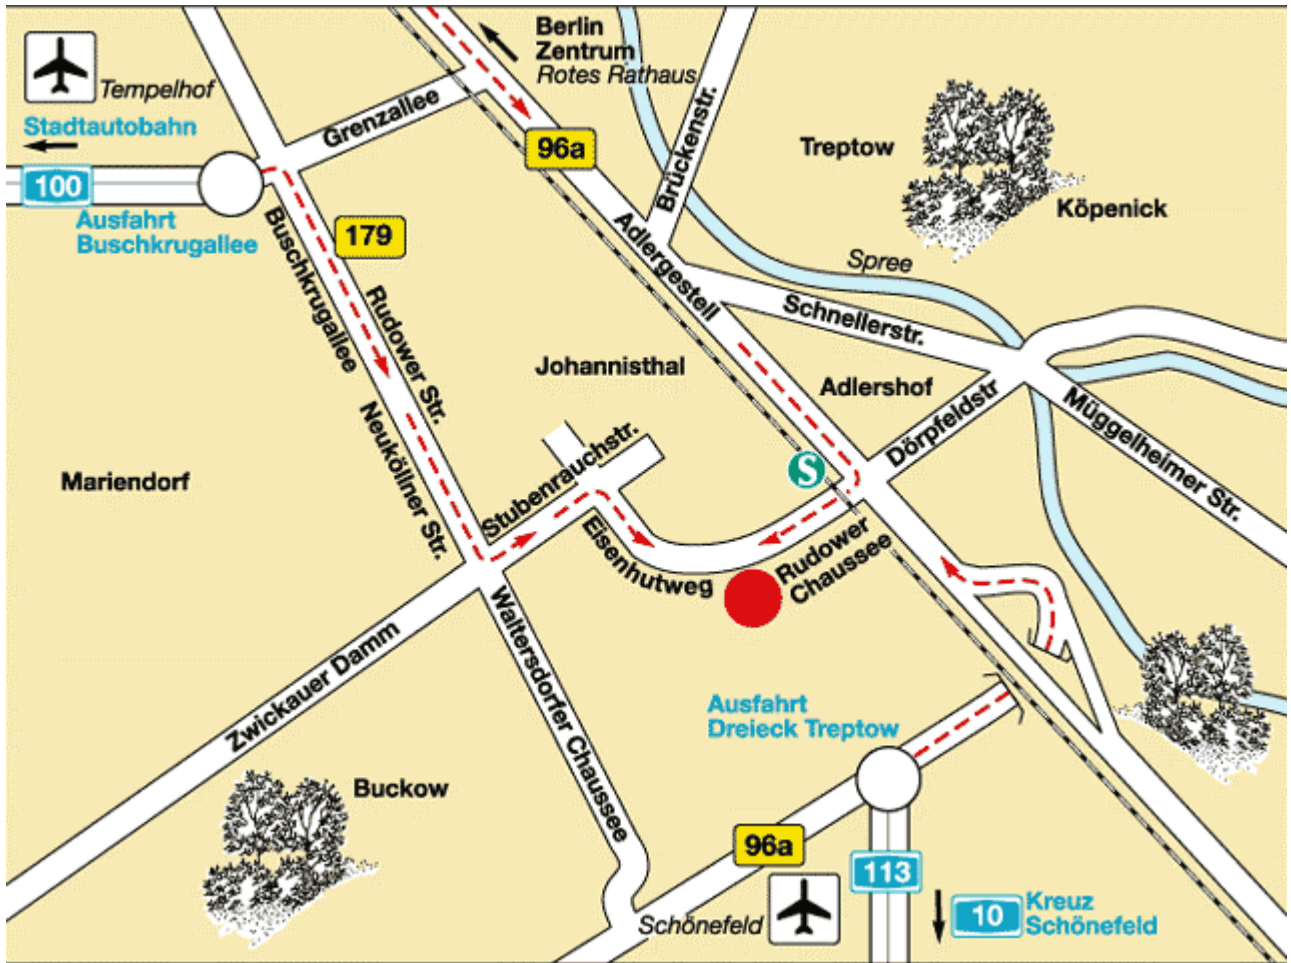

# Deutsch-Chinesisches Kooperationsseminar in Berlin-Adlershof

## Anreiseskizze

Treffpunkt ist: WISTA-Hauptgebäude, Rudower Chaussee 17 (siehe IGAFa in der obigen Skizze)