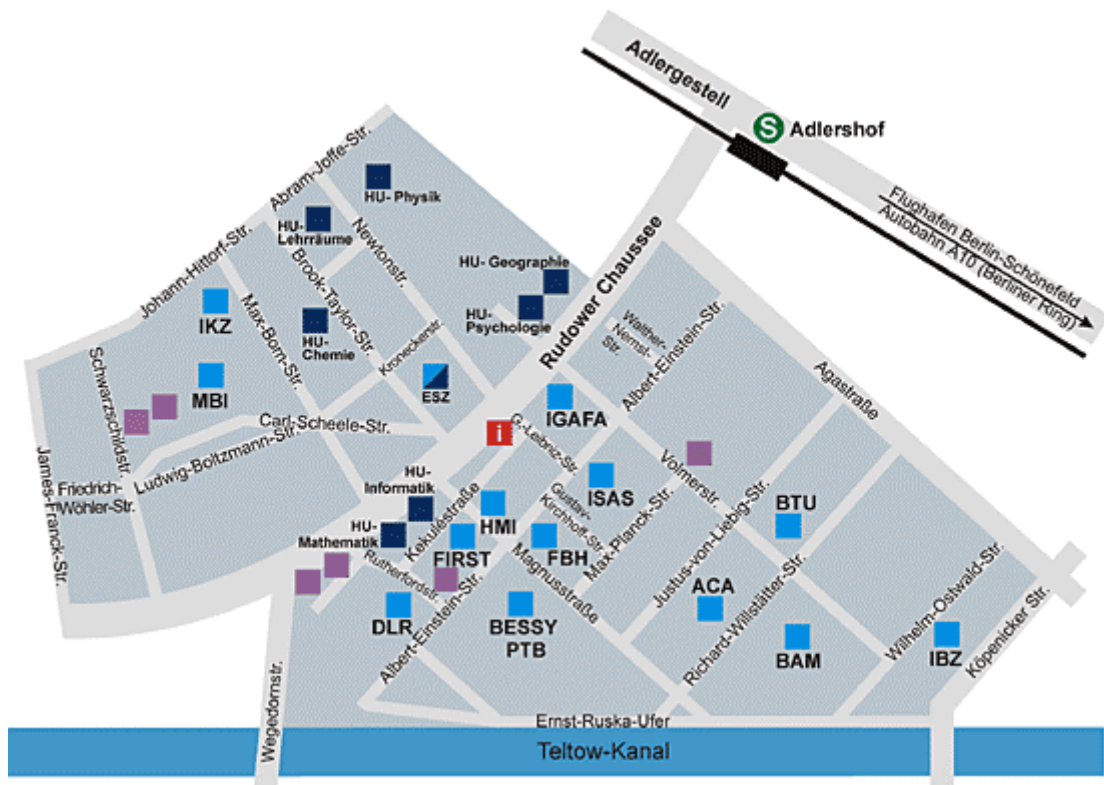

# Deutsch-Chinesisches Kooperationsseminar in Berlin-Adlershof

## Anreiseskizze

Treffpunkt ist: WISTA-Hauptgebäude, Rudower Chaussee 17 (siehe IGAFa in der obigen Skizze)